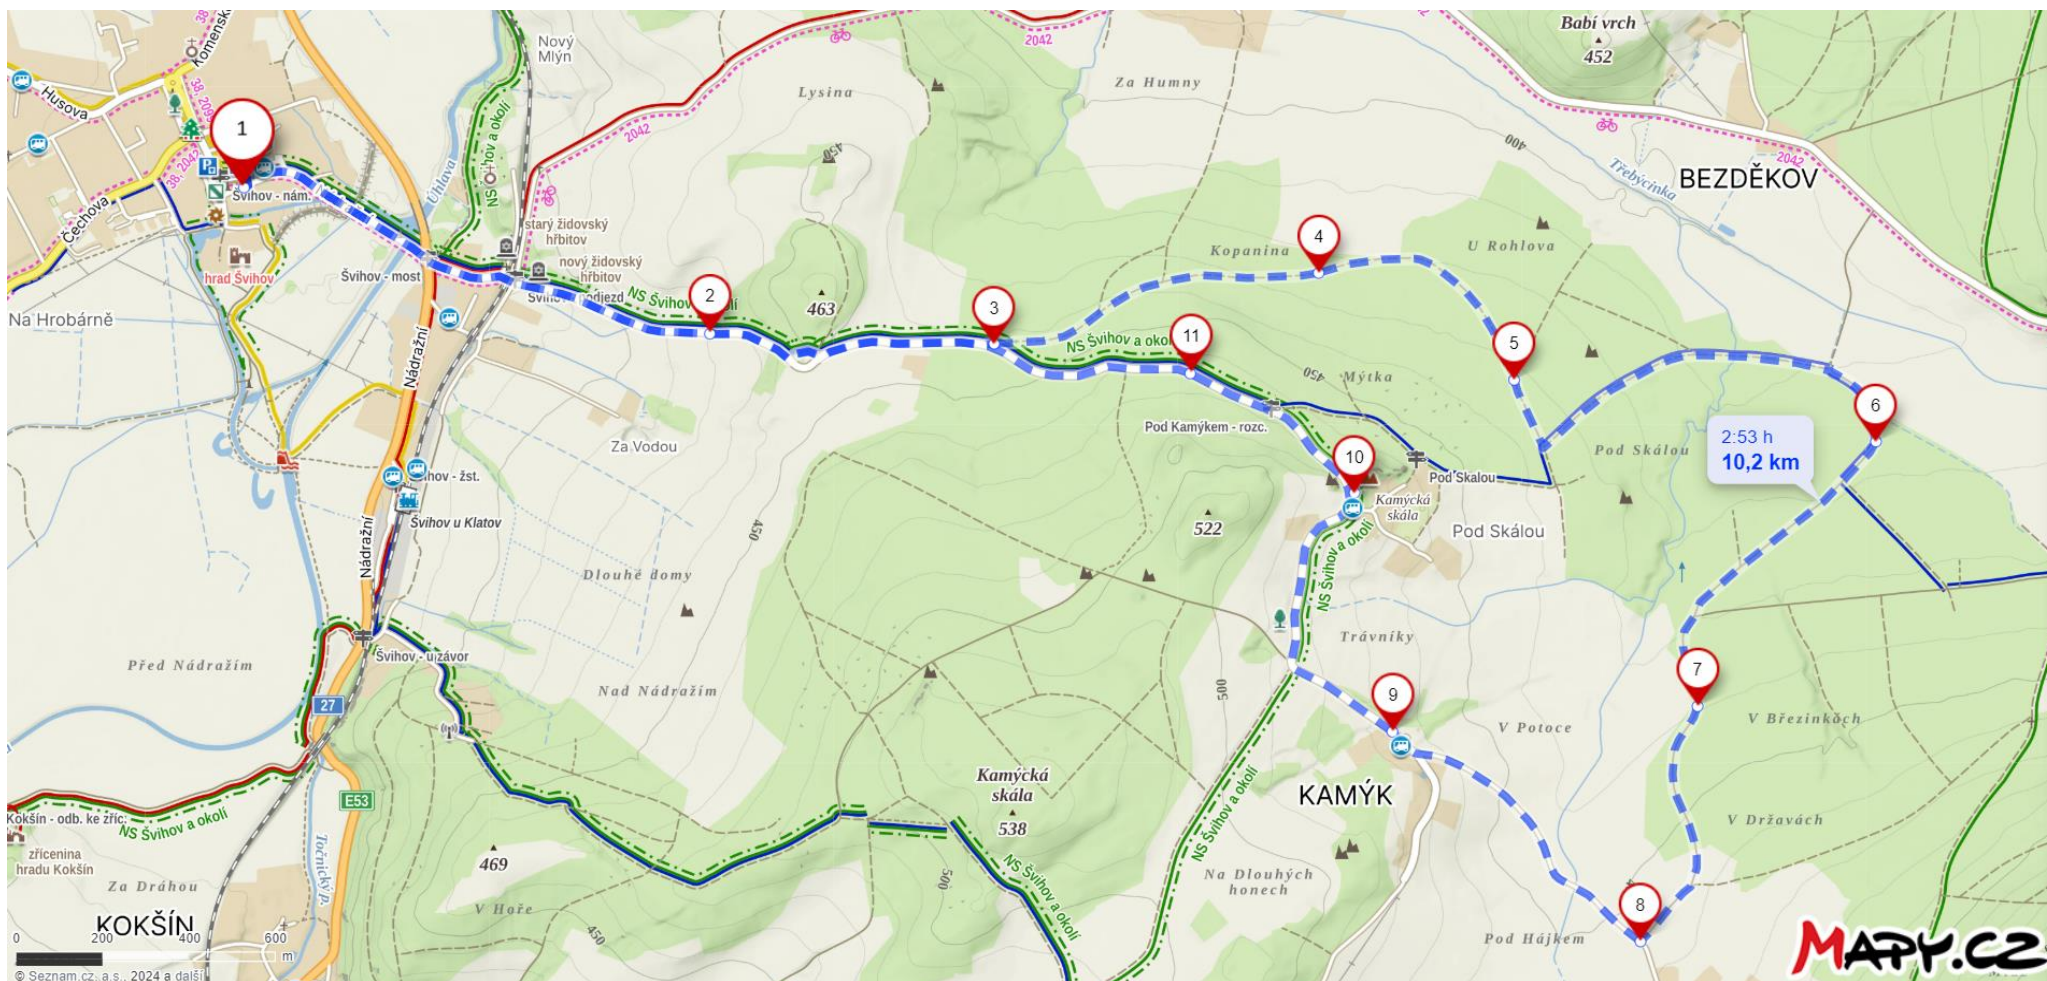

# Vánoční stopovaná 2024

Okruh hrad Švihov -> Kamýk -> hrad Švihov

--	--	--	--	--	--

--	--	--	--	--	--

V případě problémů na trase volej: 723878518, 725070205

<https://mapy.cz/s/kuhagaveru>